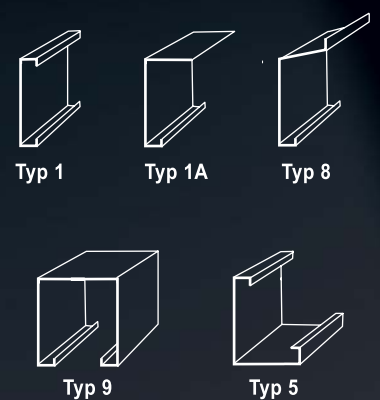

Coffres

Choix des couleurs du coffre

Tous coloris RAL

Gamme des coffres Aluminium extrudé

Gamme des lambrequins Tôle aluminium plié

BSO

Brise Soleil Orientable